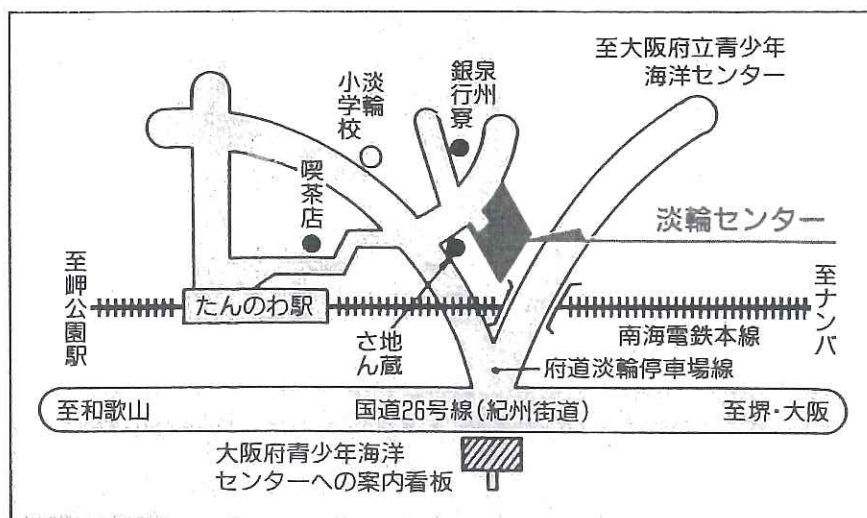

[現地地図]

- 南海電鉄本線「淡輪駅」下車徒歩約3分
- 国道26号線(紀州街道)より府道淡輪停車場線を北へ300m

[上空写真]