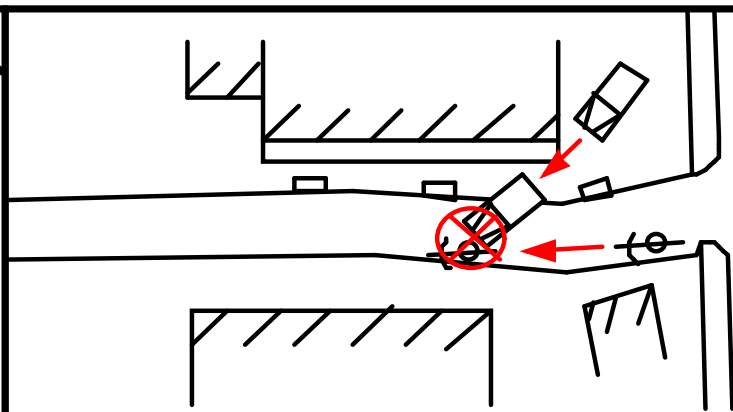

## 大型貨物車が自転車と衝突

本年

**貨物車**が関連する事故死者 **34** 人

事故事例

(5月17日現在+5人)

5月17日午前8時ころ、松原市内で業務中の大型貨物車が駐車場から道路に出る際、自転車と衝突。

**駐車場から道路に出るときは**

**左右の安全確認！**