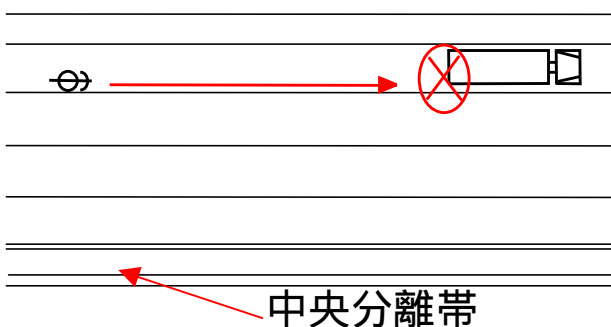

ドライバーの皆さんへ

高速道路での大型貨物車の追突事故防止!!

8月11日午後9時ころ
兵庫県内の高速道路で
大型貨物が走行中の二輪車
に追突し2人が死亡。

前方をよく見る! **安全な速度と間隔!**

運行管理の徹底!

脇見運転など漫然運転の厳禁!

8月2日午前0時ころ
大阪市内で駐車中の大型
貨物に原付が追突。

違法駐車車の厳禁!