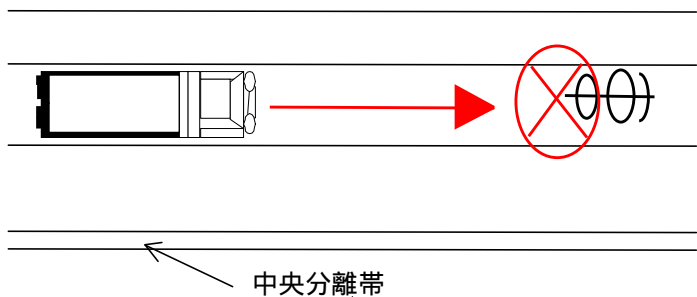

ドライバーの皆さんへ

高速道路での大型貨物車の追突事故防止!!

8月11日午後9時ころ
兵庫県内の高速道路で
大型貨物が走行中の二輪車
に追突し2人が死亡。

前方をよく見る! **安全な速度と間隔!**

運行管理の徹底!

脇見運転など漫然運転の厳禁!

8月2日午前0時ころ
大阪市内で駐車中の大型
貨物に原付が追突。

違法駐車車の厳禁!