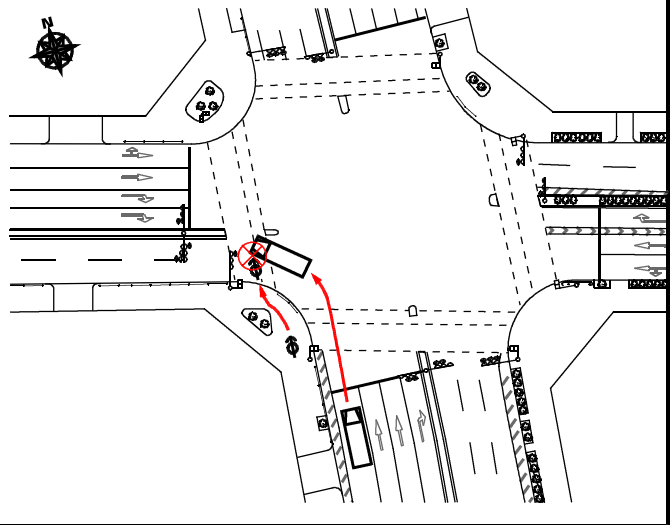

トラックが関係する 交通死亡事故発生通報

昨日、大阪市住之江区で、トラックが当事者となる交通死亡事故が発生しました。

(事故概要)

事業用の大型貨物自動車
が信号機のある交差点にお
いて左折する際、横断中
の自転車と衝突。

事故からの教訓

- 交差点では、横断中の自転車・歩行者の有無を確実に確認しましょう。
- 左折時は、左後方の安全確認も確実にしましょう。

※ 大阪府警では、歩行者等妨害違反の取締りを強化しています。