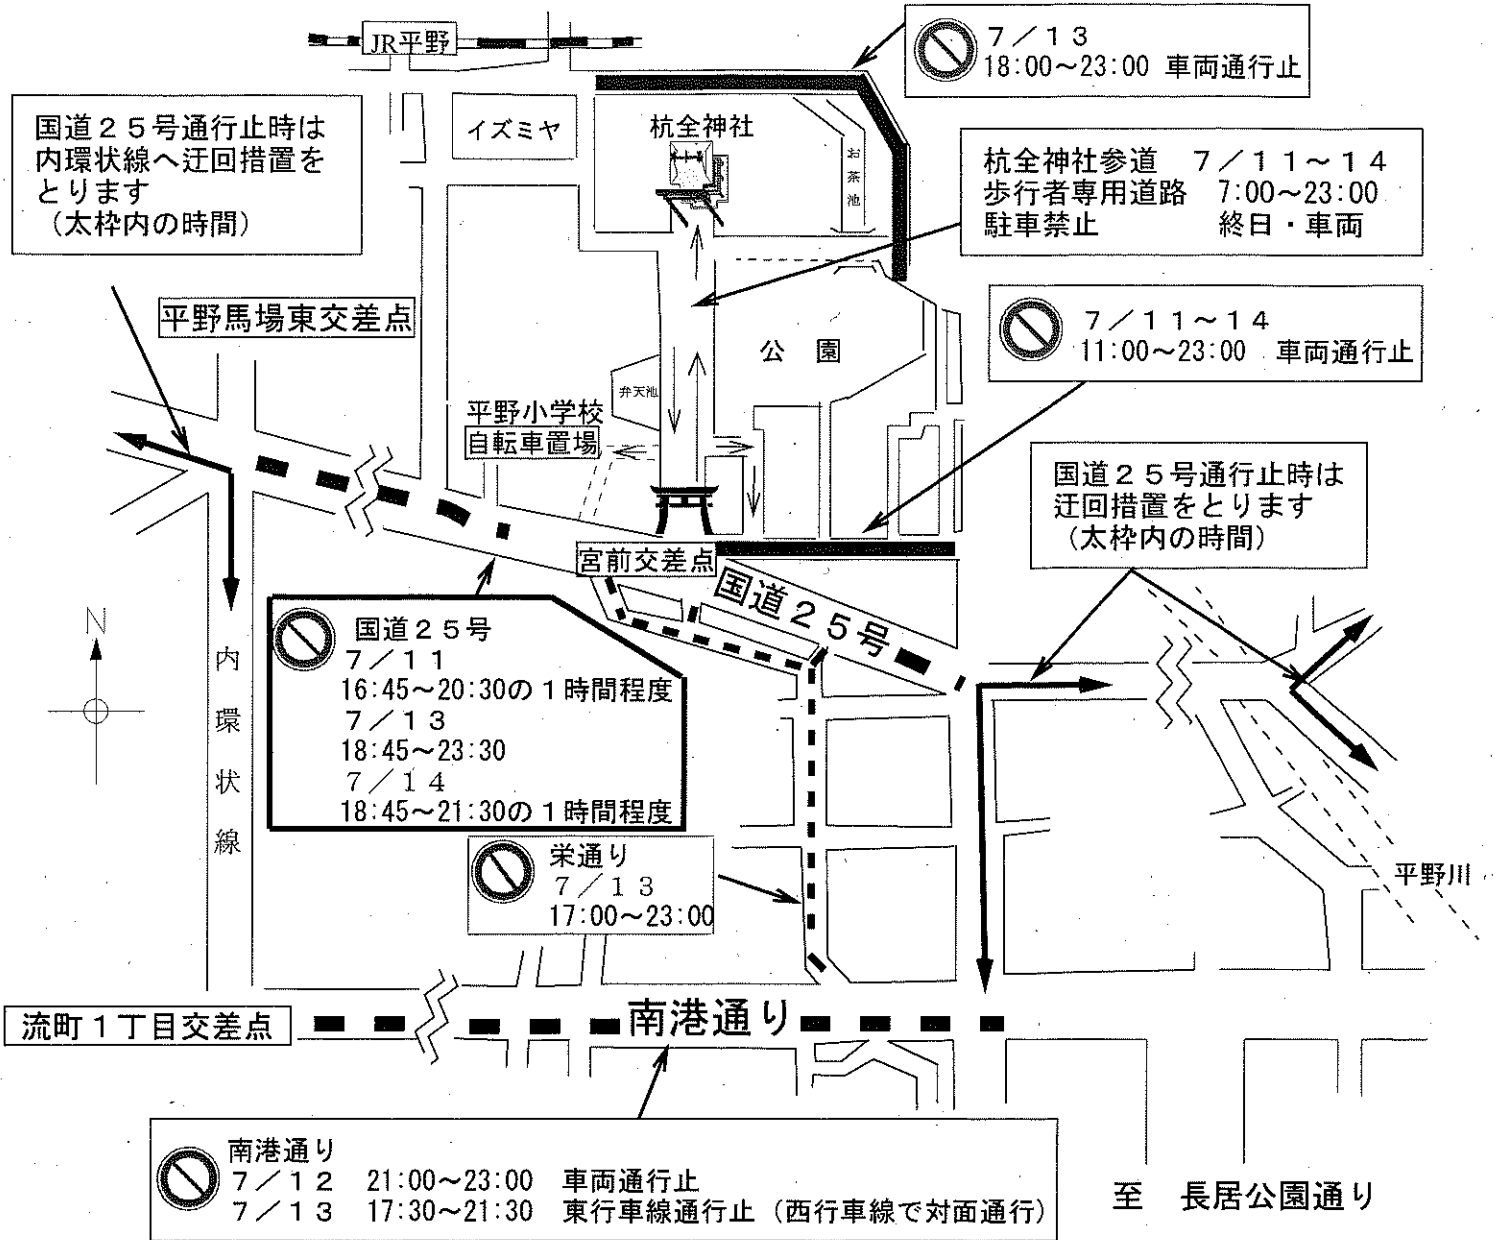

# 平野郷夏祭り交通規制のお知らせ

令和6年7月11日(木)～14日(日)

車両通行止場所及び時間			
7月11日(木)	国道25号	16:45～18:00の間 19:30～20:30の間	通行止め 通行止め
7月12日(金)	南港通り	21:00～23:00の間	通行止め
7月13日(土)	南港通り 栄通り	17:30～21:30の間 17:00～23:00の間	通行止め 通行止め
	国道25号	18:45～23:30の間	通行止め
7月14日(日)	国道25号	18:45～20:00の間 20:30～21:30の間	通行止め 通行止め

※ 通行止め時間は予定ですので前後することがあります。

## 平野警察署

〈注〉神社周辺の道路は、交通の混雑が予想されますので、現場警察官の指示に従ってください。