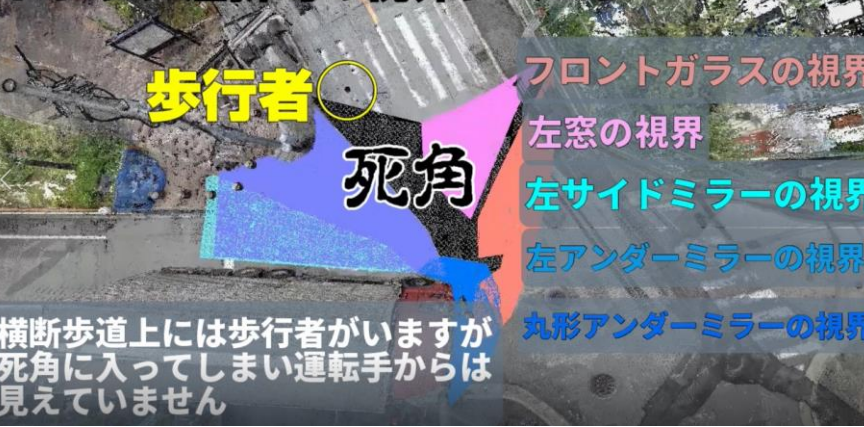

死角

歩行者目線

怒からの視界 死角

トラックが横断歩道手前で止まってくれたので、「自分と自転車が见えているんだな」と思い

トラックの 死角

理解していますか？

トラック左折時の視界シミュレート

歩行者

死角

- フロントガラスの視界
- 左窓の視界
- 左サイドミラーの視界
- 左アンダーミラーの視界
- 丸形アンダーミラーの視界

横断歩道上には歩行者がいますが死角に入ってしまう運転手からは見えていません

死角

多発するトラック左折時の交通事故。
 左折時に生じる「死角」を3Dスキャナで映像化。
 事故の状況をシミュレートして3分間で解説。
 大阪府警察本部交通総務課と交通捜査課が共同で作成した
 動画へは右のQRコードからアクセス！！