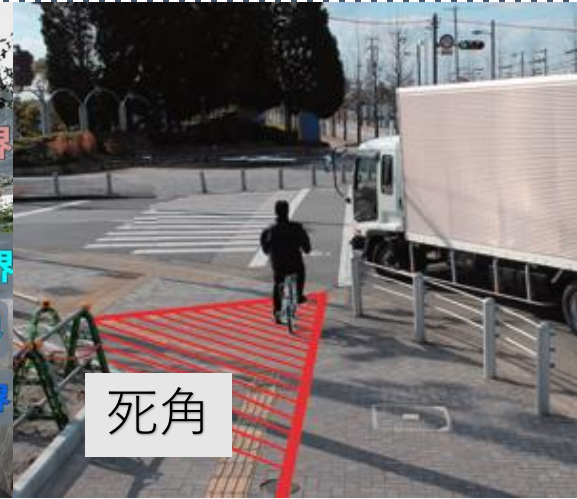

死角

歩行者目線

怒からの視界 死角

トラックが横断歩道手前で止まってくれたので、「自分と自転車が见えているんだな」と思い

トラックの 死角

理解していますか？

トラック左折時の視界シミュレート

歩行者

死角

- フロントガラスの視界
- 左窓の視界
- 左サイドミラーの視界
- 左アンダーミラーの視界
- 丸形アンダーミラーの視界

横断歩道上には歩行者がいますが死角に入ってしまう運転手からは見えていません

死角

多発するトラック左折時の交通事故。
 左折時に生じる「死角」を3Dスキャナで映像化。
 事故の状況をシミュレートして3分間で解説。
 大阪府警察本部交通総務課と交通捜査課が共同で作成した
 動画へは右のQRコードからアクセス！！