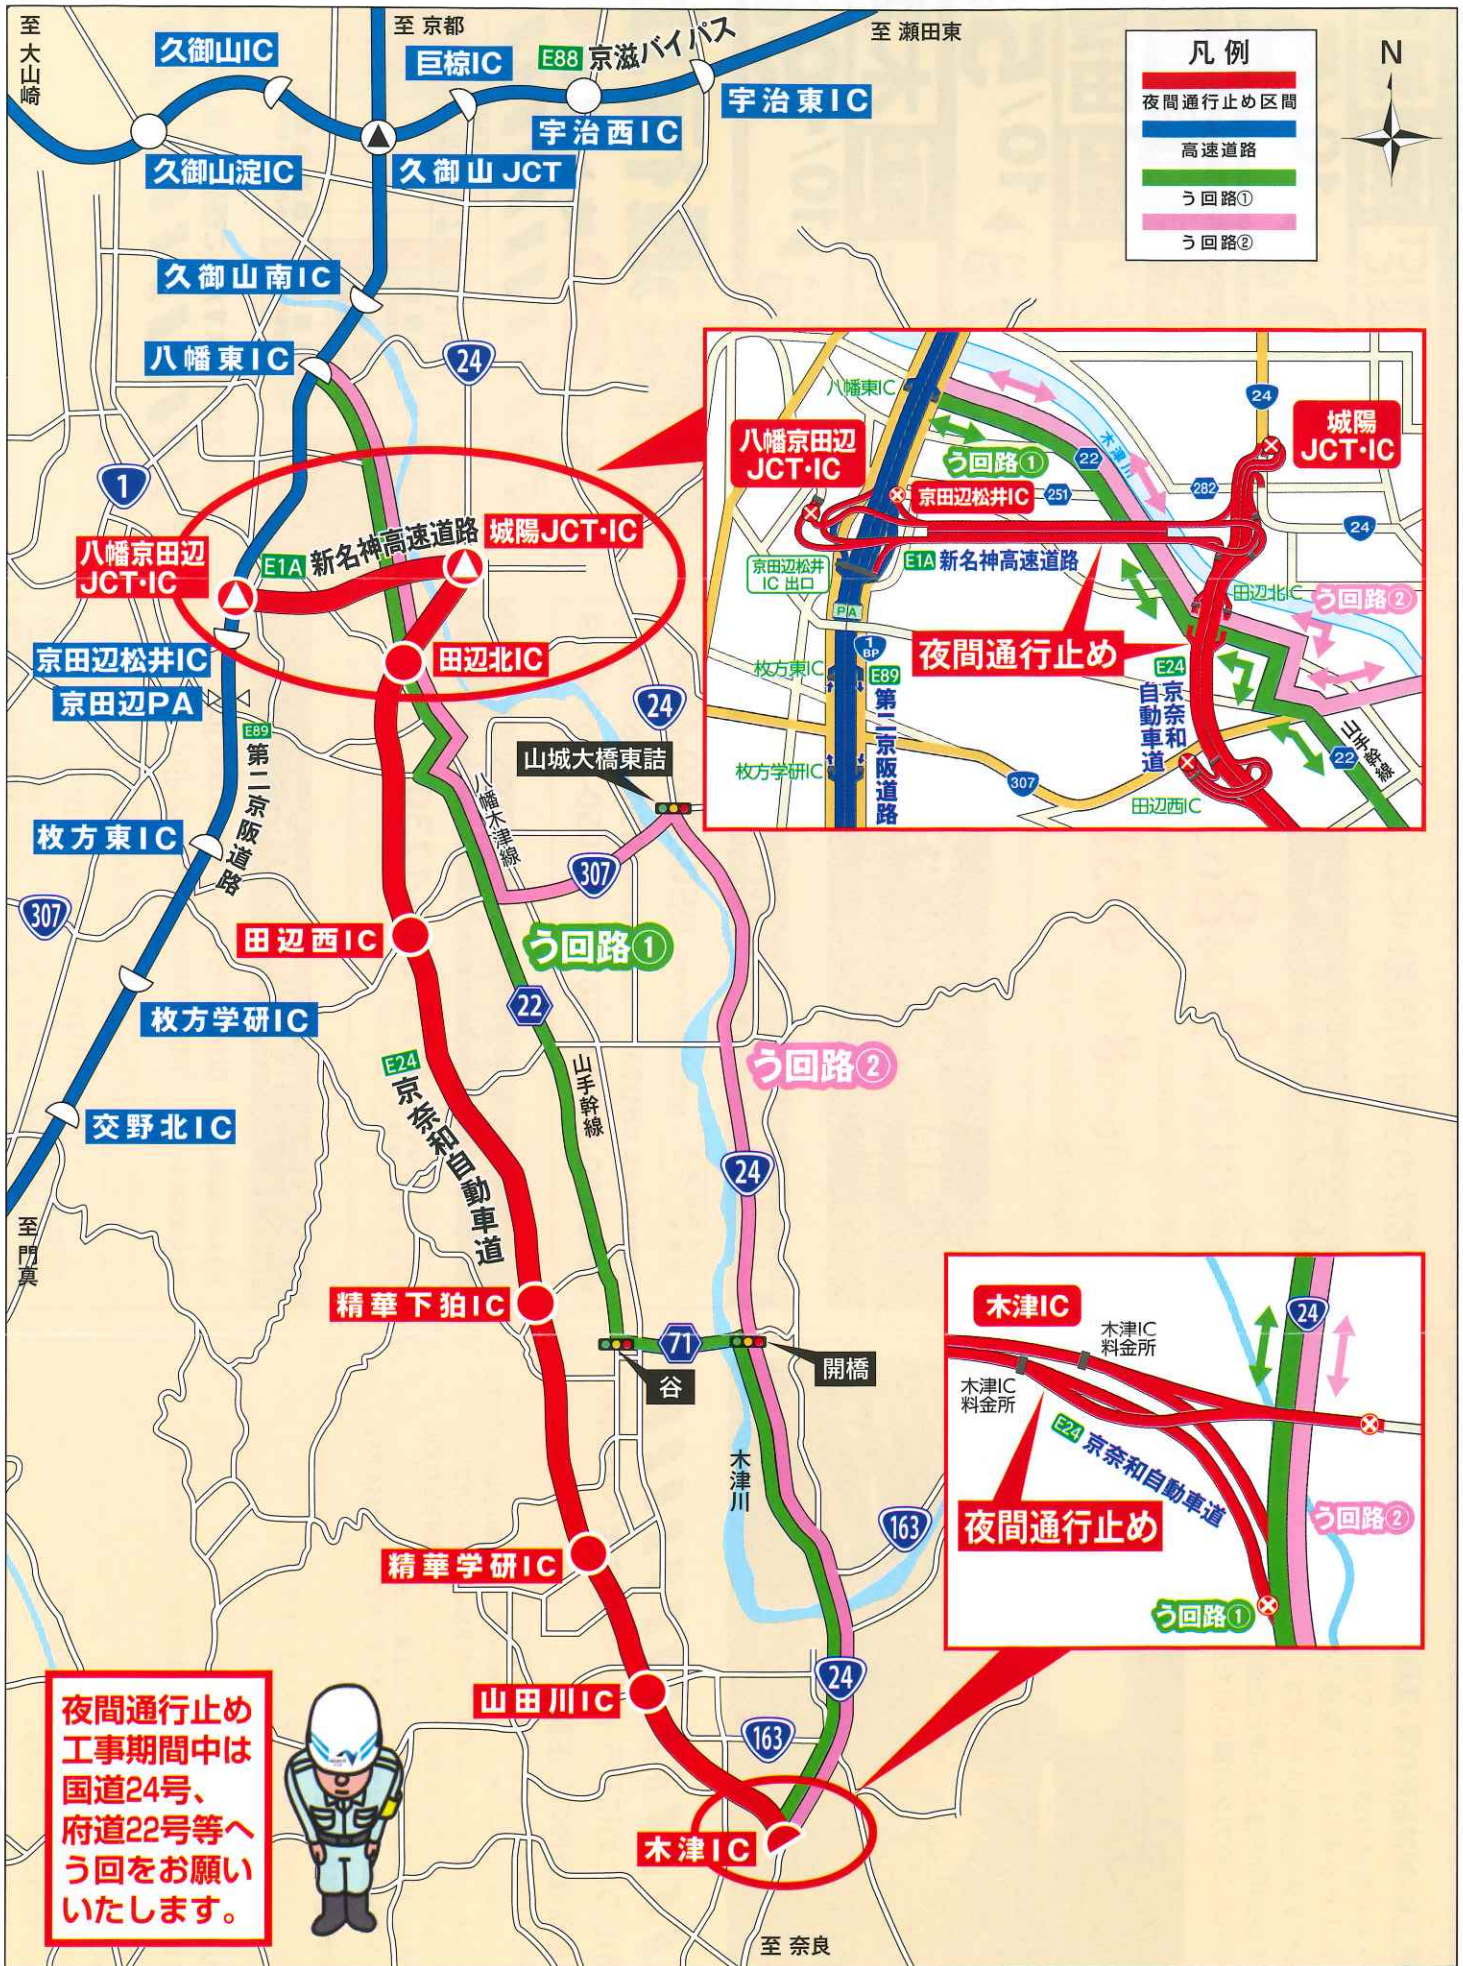

2024年 E1A 新名神高速道路
 八幡京田辺JCT上下 城陽JCT上下
 9/30(日) 10/5(土)

2024年 E24 京奈和自動車道
 城陽JCT上下 田辺北IC上下
 9/30(日) 10/5(土)

2024年 E24 京奈和自動車道
 田辺北IC上下 木津IC上下
 9/30(日) 10/19(日)

夜間通行止め

毎夜 20時
 ~
 翌朝 6時

凡例
 夜間通行止め区間
 高速道路
 う回路①
 う回路②

夜間通行止め
 工事期間中は
 国道24号、
 府道22号等へ
 う回をお願い
 いたします。

木津IC
 木津IC 料金所
 木津IC 料金所
 E24 京奈和自動車道
 夜間通行止め
 う回路①
 う回路②