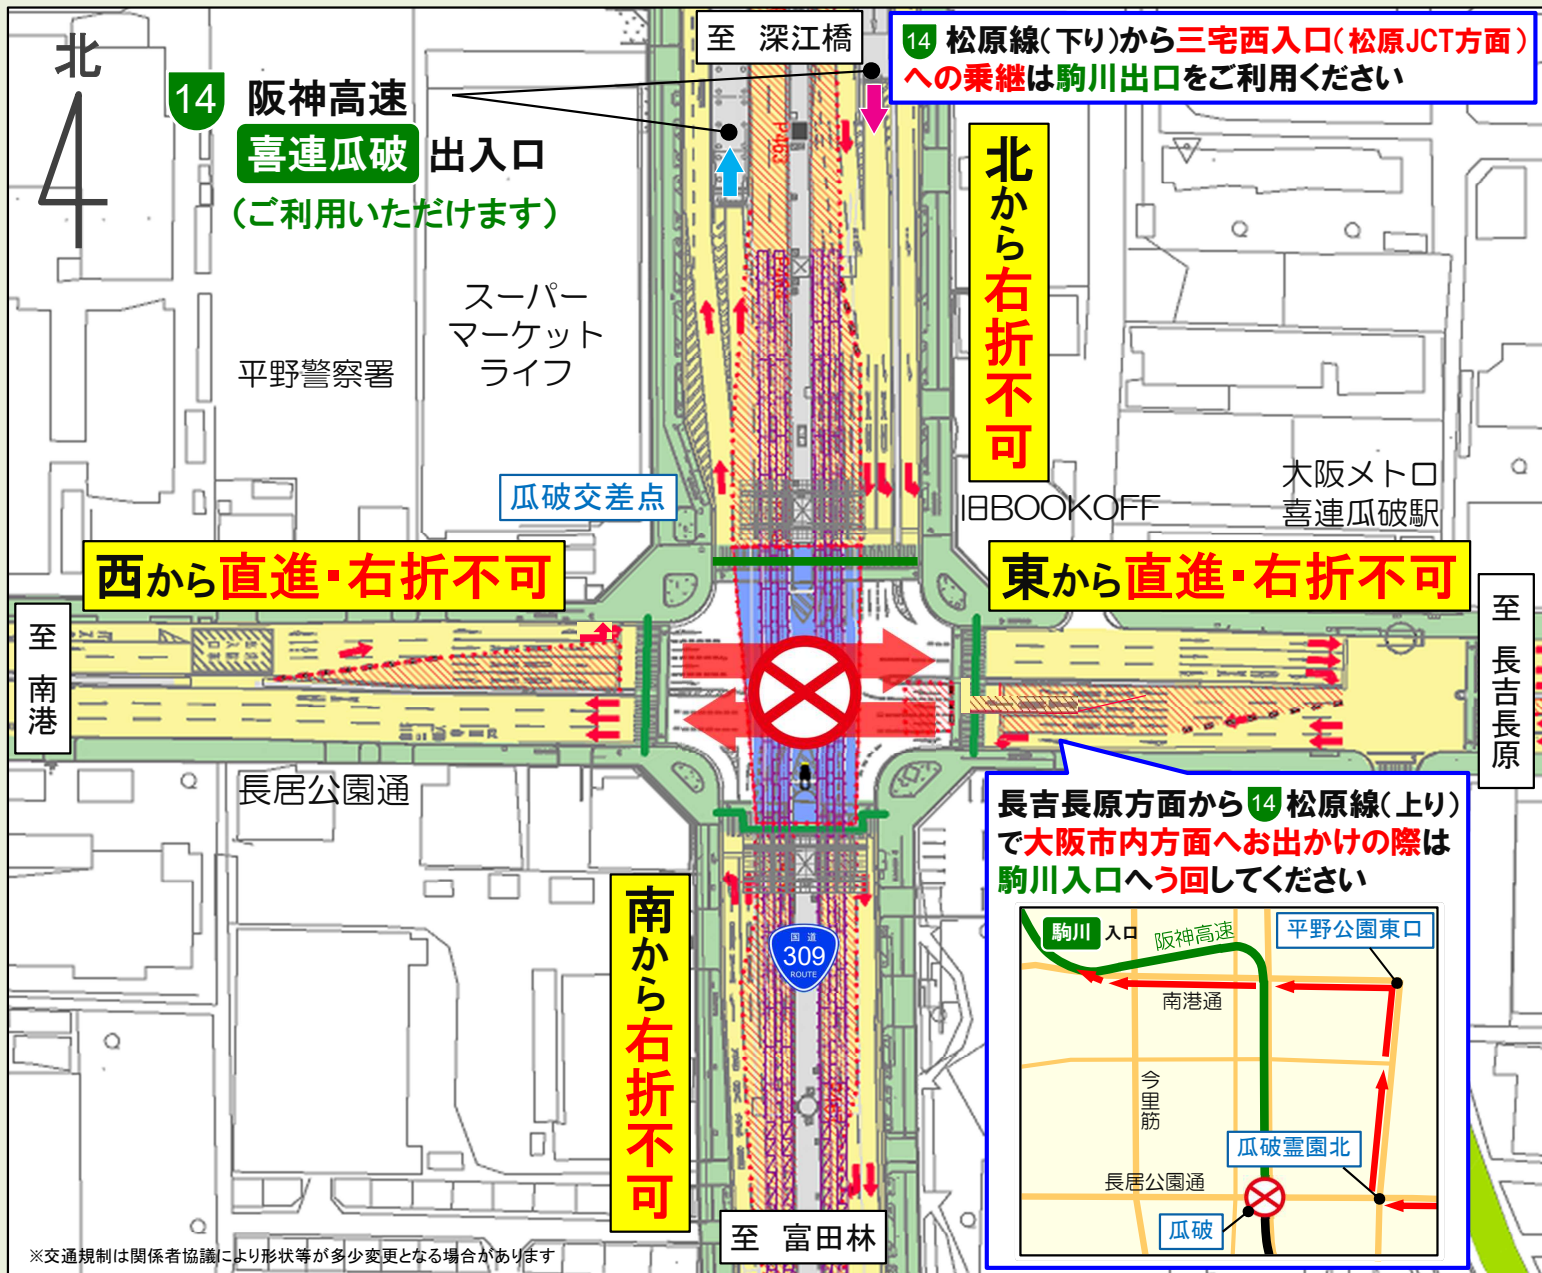

(大阪市平野区)

瓜破交差点(東西方向) 夜間通行止め

き れ うり わり

喜連瓜破付近において、夜間通行止めによる工事を実施します。
工事期間中は、**瓜破交差点より手前でいう回**にご協力をお願いします。
大変ご迷惑をおかけしますが、ご理解とご協力の程よろしくお願いいたします。

実施期間 2024年 10月 17日(木) (荒天時等順延) 予備日 10月18日
午後10時から翌午前6時まで

お問い合わせ

う回路案内

深江橋方面

南港方面

長吉長原方面

富田林方面

- 凡例
- ← (東)長吉長原方面 う回路
 - ← (西)南港方面 う回路
 - ← (南)富田林方面 う回路
 - ← (北)深江橋方面 う回路