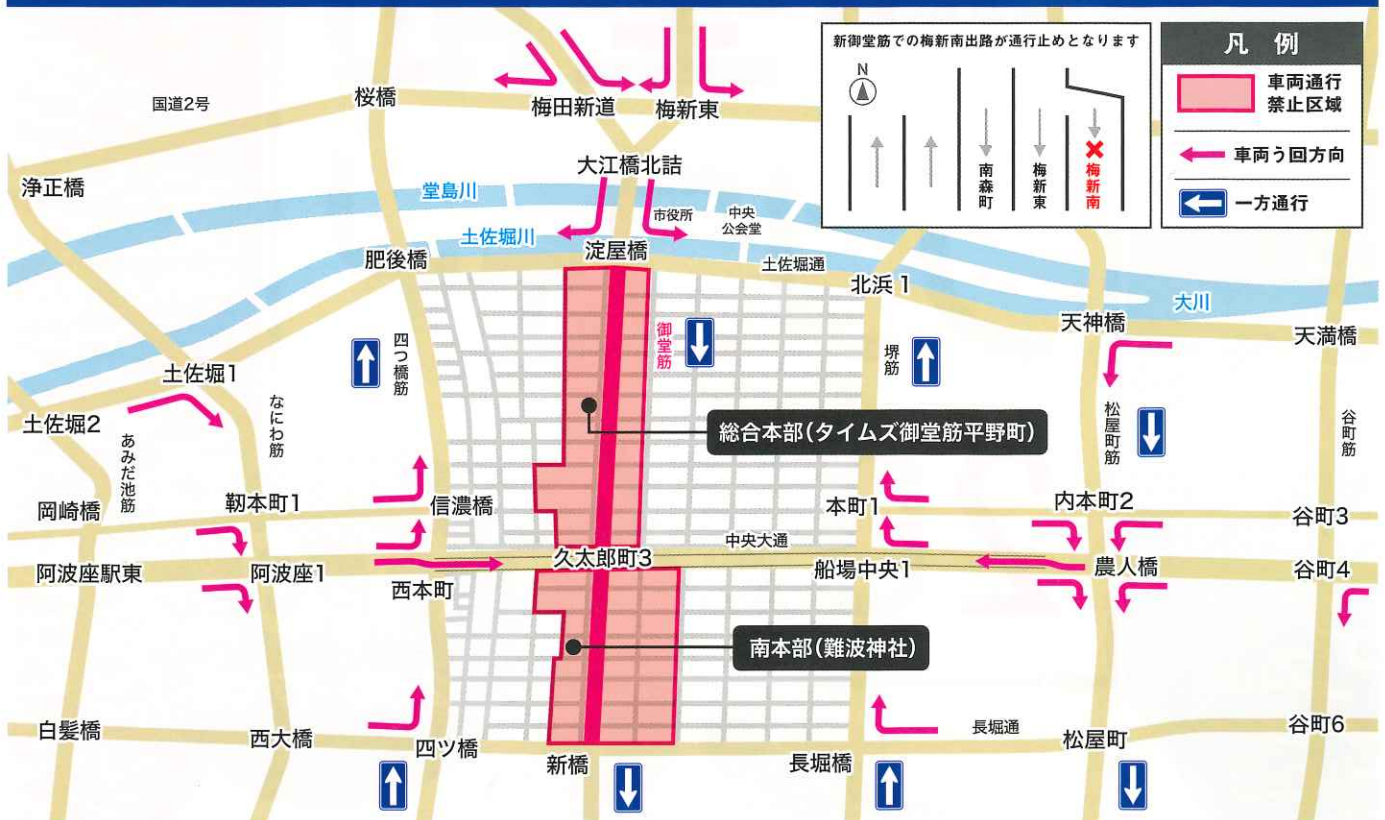

# 御堂筋ランウェイ2024

## 交通規制のお知らせ

2024.11.3 日・祝 11:30ごろ  
(雨天決行) ~ 19:15ごろ

規制区間：淀屋橋交差点～新橋交差点

AED設置場所 ● Osaka Metro (オオサカメトロ)「淀屋橋」駅「本町」駅「心斎橋」駅 ● 南本部(難波神社) ● 総合本部(タイムズ御堂筋平野町)

- 図 枠内が車両通行禁止になります。図 枠内はすべて駐停車禁止です。
- 規制時間は、現場の状況により変更されることがあります。
- 会場周辺は大変混雑しますので、自動車でのご来場はご遠慮ください。

ご協力をお願いします

詳しくは、御堂筋パーティー実行委員会事務局 (06-6210-9304 / 11月3日のみ06-6202-7792)

道路交通情報案内(渋滞状況等)は、日本道路交通情報センター(050-3369-6627)へお問い合わせください。※お問い合わせが集中した場合や夜間等は自動応答サービスでの案内になります。

- 規制時間中、路線バスは一部運休します。

Osaka Metro・シティバスお客さまセンター：06-6582-1400(8:00~20:00 年中無休) ※10月1日より050-3355-8208へ変更となります。

- 大阪シティバス以外、会場周辺にあるバス停に関し、運行を一時変更される会社があります。
- 会場及び周辺の路上において、ドローン及びそれに類する無人飛行物の持ち込み・操縦・飛行などを禁止します。

大阪府警察 防犯アプリ

安まちアプリ

ダウンロードはこちら

大阪府警察

～ 車と歩行者の光(Light)の共演～

車は早めの「ライト点灯」を!  
歩行者は「反射材」の活用を!