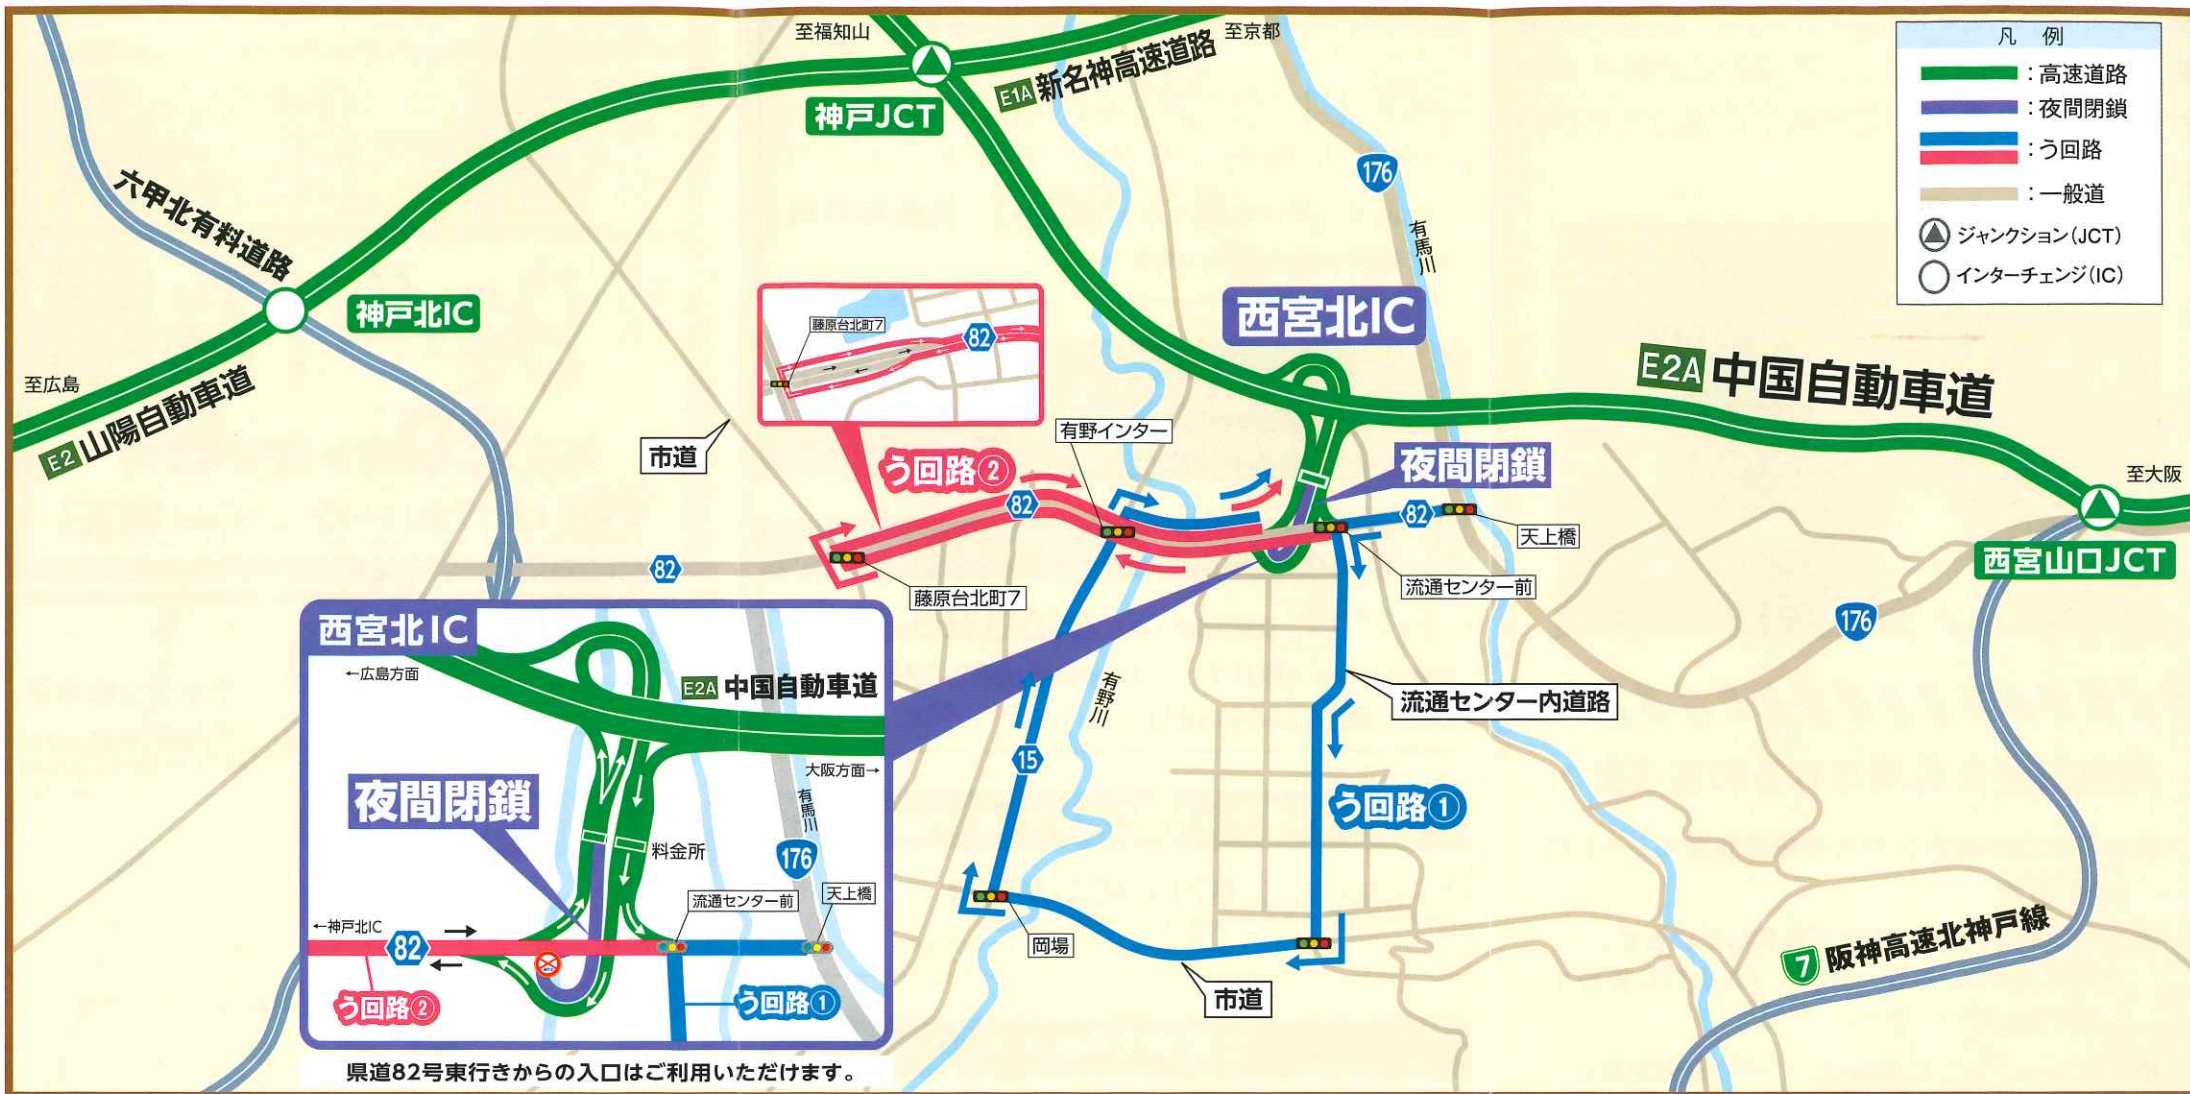

# 西宮北IC入口

# 夜間一部閉鎖

12/9 よる 月 ▶ 12/17 あさ 火 6 夜間 日 荒天順延 土日除く

毎夜 **20時** ▶ 翌朝 **6時**

予備日 12/17 あさ 火 日 翌日 12/20 あさ 金 3 夜間 日

県道82号東行きからの入口はご利用いただけます。  
ご迷惑をおかけしますが、ご理解とご協力をお願いいたします。  
安全・安心をこれからもずっと

みち、ひと…未来へ。

# 夜間一部閉鎖

12/9 よる月 ▶ 12/17 あさ火

毎夜 **20時** ▶ 翌朝 **6時**  
予備日 12/17 火よる ~ 12/20 金あさ **3夜間**

6夜間  
荒天順延  
土日除く

経路		距離	所要時間
通常ルート	天上橋付近 → 県道82号(西行き) → E2A中国道 西宮北IC	約1km	約1分
一般道う回路①	県道82号(西行き) → 流通センター内道路 → 市道 → 県道15号 → 県道82号(東行き) → E2A中国道 西宮北IC	約5km	約10分

経路		距離	所要時間
通常ルート	天上橋付近 → 県道82号(西行き) → E2A中国道 西宮北IC	約1km	約1分
一般道う回路②	県道82号(西行き) → 藤原台北町7交差点 → 県道82号(東行き) → E2A中国道 西宮北IC	約3km	約7分

E2A 中国自動車道 西宮北IC	
12月	
規制種別	9月 10月 11月 12月 13日 14日 15日 16日 17日 18日 19日 20日 21日
	月 火 水 木 金 土 日 月 火 水 木 金 土
夜間一部閉鎖 (荒天順延)	<div style="display: flex; justify-content: space-around;"> <div style="text-align: center;"> <span style="background-color: #000080; width: 10px; height: 10px; display: inline-block;"></span> 実施日                      毎夜20時~翌朝6時                 </div> <div style="text-align: center;"> <span style="background-color: #ADD8E6; width: 10px; height: 10px; display: inline-block;"></span> 予備日                      毎夜20時~翌朝6時                 </div> </div>