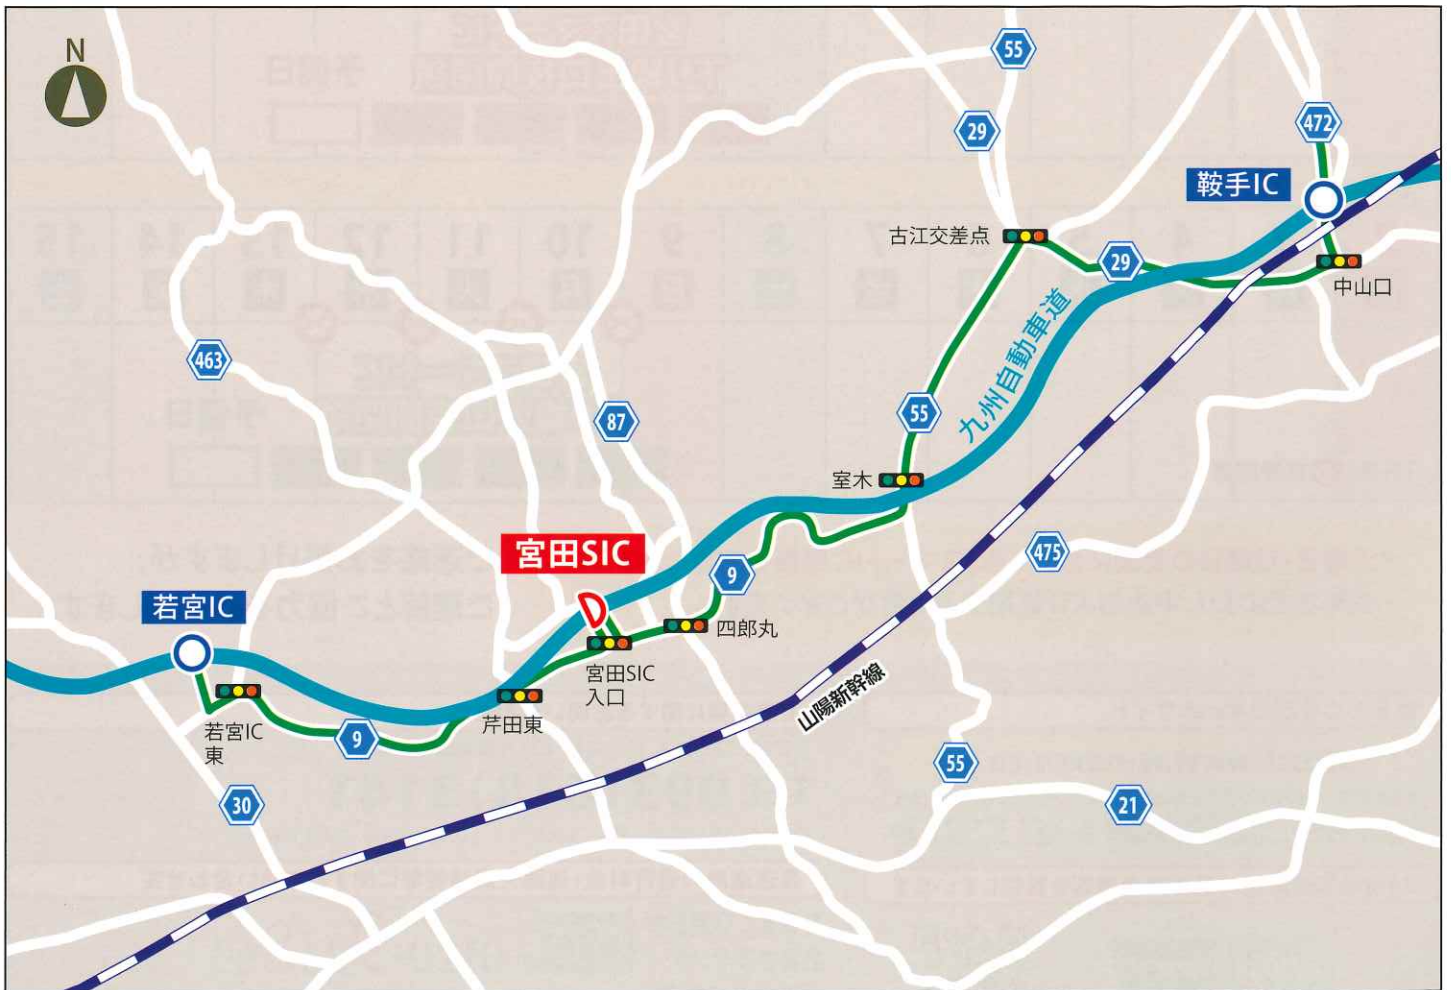

E3 九州自動車道
夜間閉鎖

工事実施中のう回路案内

九州自動車道 宮田スマートIC夜間閉鎖

E3 九州自動車道 宮田スマートIC 下り線出口夜間閉鎖

2025年 (令和7年) **2/22** 土夜 ▶ **2/26** 水朝 **4** 夜間

[予備日] 2/26 木夜 ▶ 2/27 金朝 1夜間

毎夜21時

翌朝5時

E3 九州自動車道 宮田スマートIC 上り線入口夜間閉鎖

2025年 (令和7年) **3/9** 日夜 ▶ **3/13** 木朝 **4** 夜間

[予備日] 3/13 金夜 ▶ 3/14 土朝 1夜間

毎夜21時

翌朝5時

九州自動車道 宮田スマートIC夜間閉鎖時のう回路案内

- 凡例
- IC閉鎖
 - 高速道路
 - う回路
 - 国道
 - 県道
 - インターチェンジ

E3 九州自動車道

夜間閉鎖

E3 九州自動車道 宮田スマートIC 下り線出口夜間閉鎖

2025年 (令和7年) **2/22** 土夜 ▶ **2/26** 水朝 **4** 夜間

[予備日] 2/26 木夜 ▶ 2/27 金朝 1夜間

毎夜**21**時

翌朝**5**時

E3 九州自動車道 宮田スマートIC 上り線入口夜間閉鎖

2025年 (令和7年) **3/9** 日夜 ▶ **3/13** 木朝 **4** 夜間