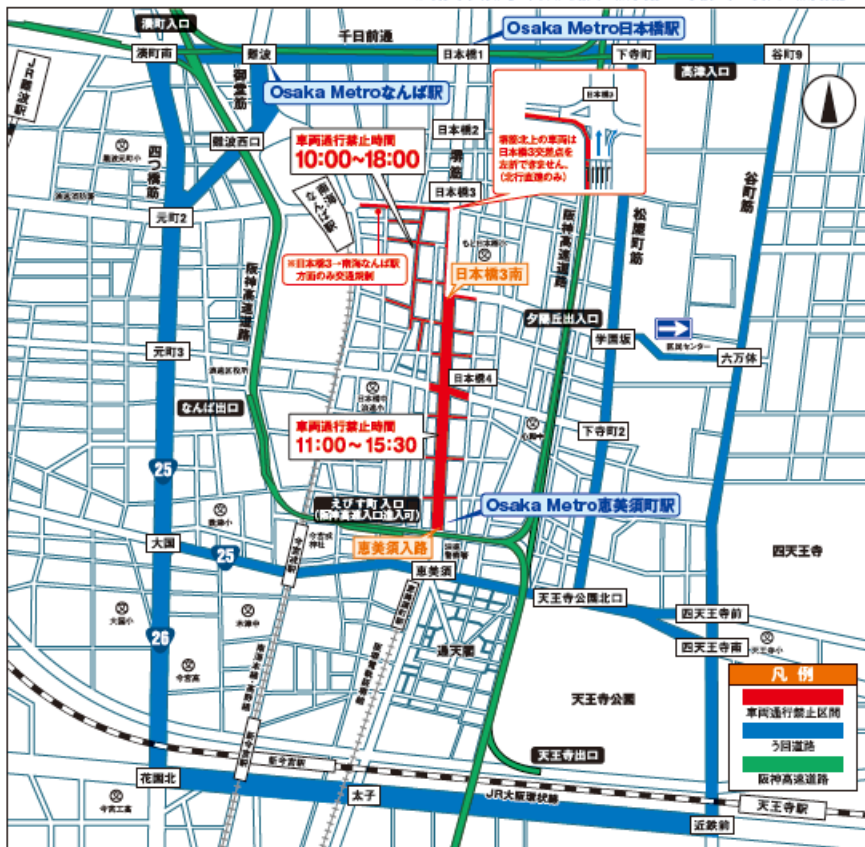

交通規制のお知らせ

日本橋 NIPPOMBASHI STREET FESTA
ストリートフェスタ2025
ナニワ区EXPO

5月18日(日) <小雨決行・荒天中止>
 規制時間 (概ね) **11:00** ころ ~ **15:30** ころ (※10:00~18:00ころ)
イベント開催時間: 12:00~15:00 (堺筋)
 規制区間: 堺筋 [恵美須入路交差点北詰~日本橋3丁目南交差点南詰]

交通規制にご協力をお願いします

- 図 **赤** 色の道路が車両通行禁止になりますので、図 **青** 色のう回り道路をご利用ください。
- 堺筋 (恵美須~日本橋3南) のパーキングチケットは、午前8時から午後3時30分ごろまでの間、ご利用いただくことはできません。
- 周辺道路は、すべて**駐車禁止**となっております。**マイカー、バイク、自転車でのご来場はご遠慮ください。**

問い合わせ先

日本橋ストリートフェスタ運営委員会: **06-6855-1717**