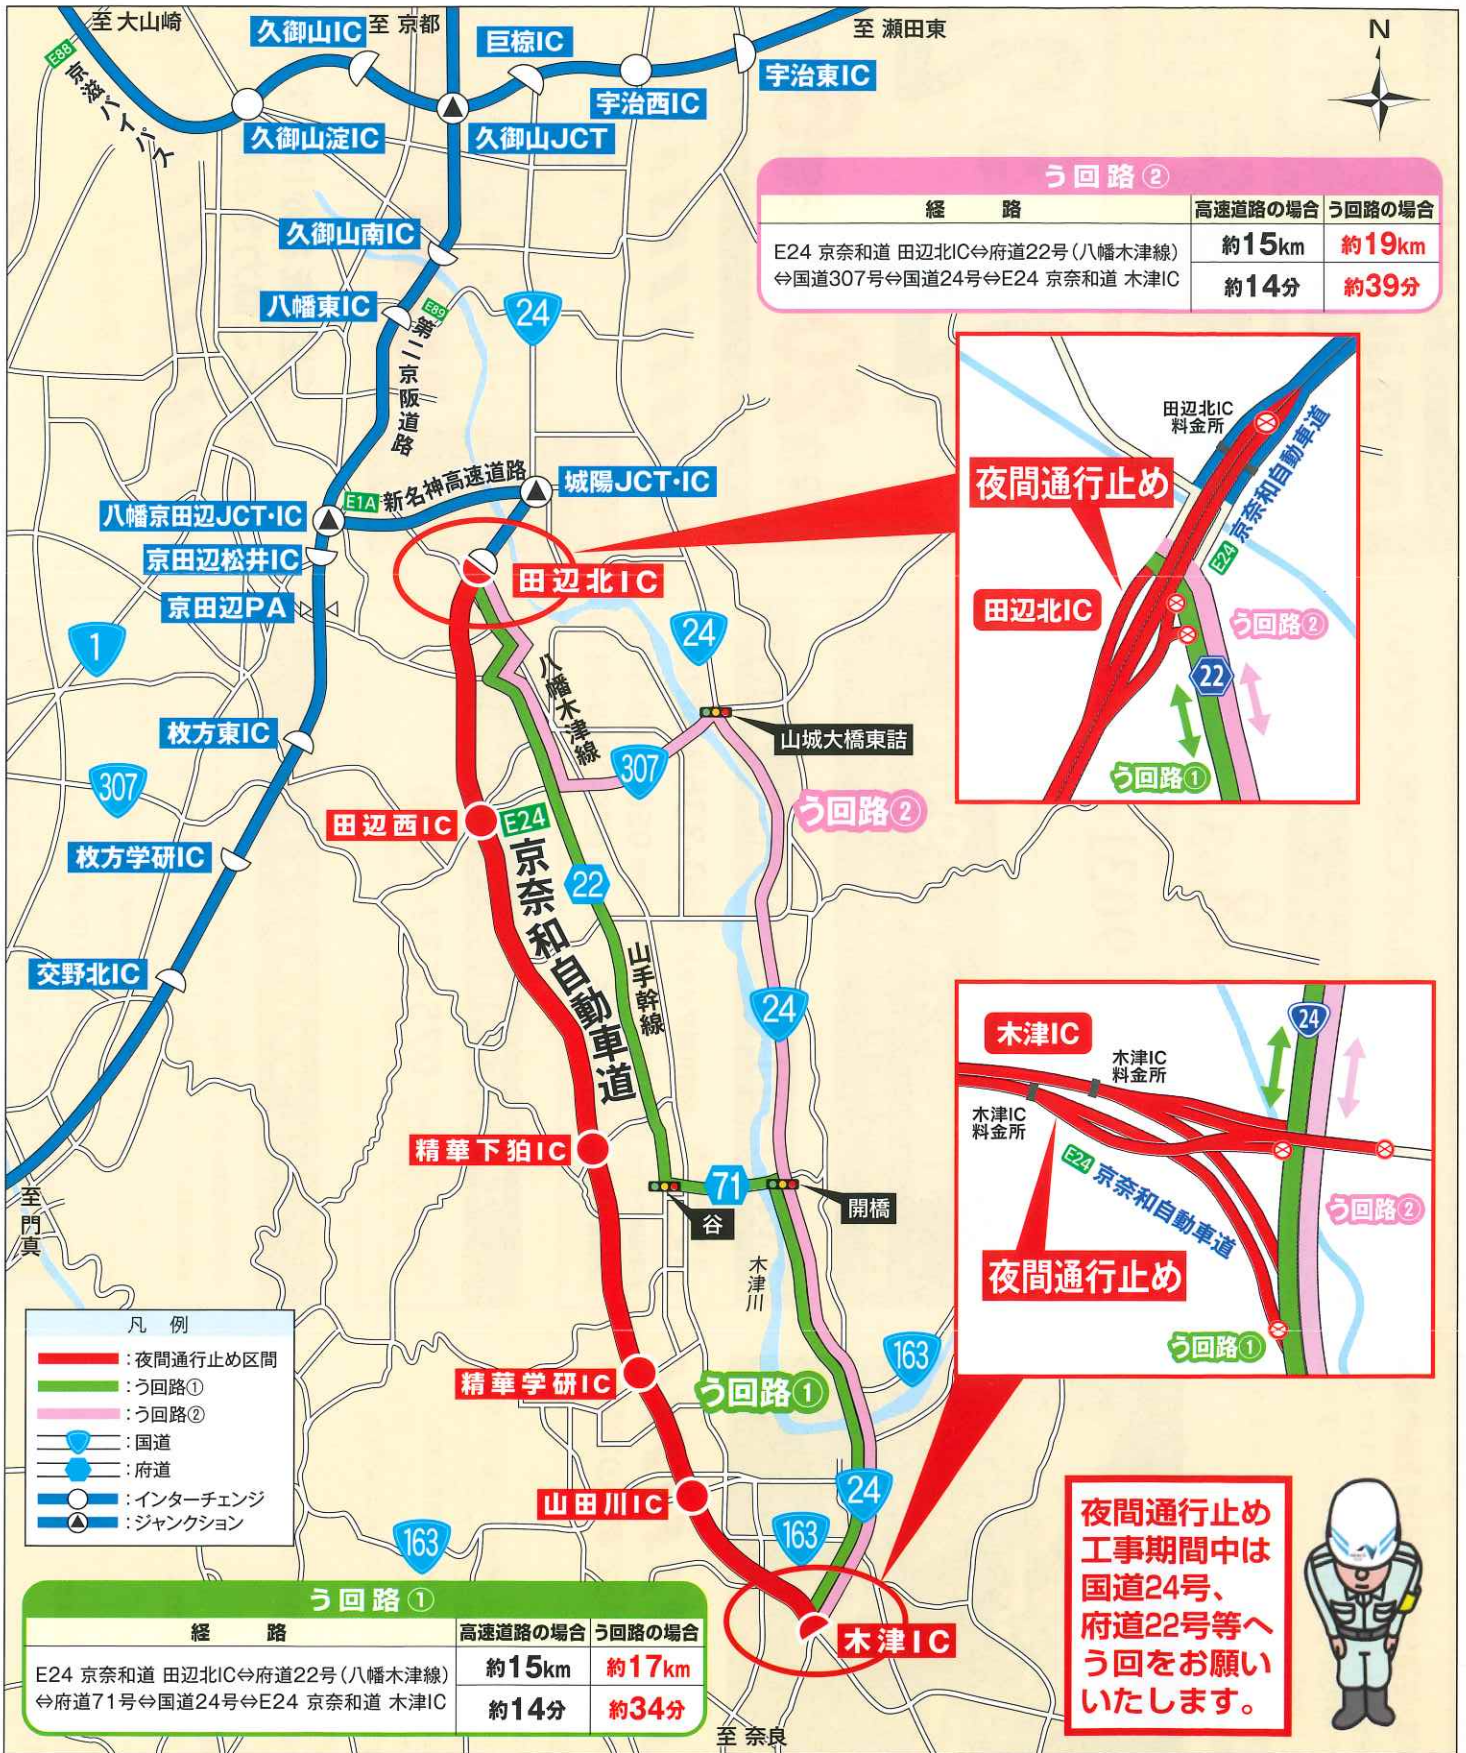

アイハイウェイ/道路交通情報 (24時間提供)

ハイウェイ交通情報サイト <https://ihighway.jp/>

提供範囲 NEXCO西・中・東が運営する高速道路等、本州四国連絡高速道路 (※一部道路を除く)

2025年 E24 京奈和自動車道

田辺北IC 上下線 木津IC

夜間通行止め

5/12より 5/24 まで

毎夜 20時 ▶ 翌朝 6時

10 夜間 荒天中止 土日除く

規制区間	令和7年 5月													
	12	13	14	15	16	17	18	19	20	21	22	23	24	25
E24 京奈和自動車道 田辺北IC														
木津IC (上下線)														

凡例：■ 実施日

ご迷惑をおかけしますが、ご理解とご協力をお願いいたします。

安全・安心をこれからもずっと

みち、ひと…未来へ。

E24 京奈和自動車道
夜間通行止め

田辺北IC 上下線 木津IC

5/12 月 5/24 土
あさ 10 夜間 荒天中止 土日除く 毎夜 20 時 翌朝 6 時

う回路②

経路	高速道路の場合	う回路の場合
E24 京奈和道 田辺北IC⇨府道22号(八幡木津線)⇨国道307号⇨国道24号⇨E24 京奈和道 木津IC	約15km	約19km
	約14分	約39分

夜間通行止め
工事期間中は
国道24号、
府道22号等へ
う回をお願い
いたします。

- 凡例
- 夜間通行止め区間
 - う回路①
 - う回路②
 - 国道
 - 府道
 - インターチェンジ
 - ジャンクション

う回路①

経路	高速道路の場合	う回路の場合
E24 京奈和道 田辺北IC⇨府道22号(八幡木津線)⇨府道71号⇨国道24号⇨E24 京奈和道 木津IC	約15km	約17km
	約14分	約34分

2025年5月

12(月)	13(火)	14(水)	15(木)	16(金)	17(土)	18(日)	19(月)	20(火)	21(水)	22(木)	23(金)	24(土)	25(日)
毎夜 20 時 ▶ 翌朝 6 時					毎夜 20 時 ▶ 翌朝 6 時								